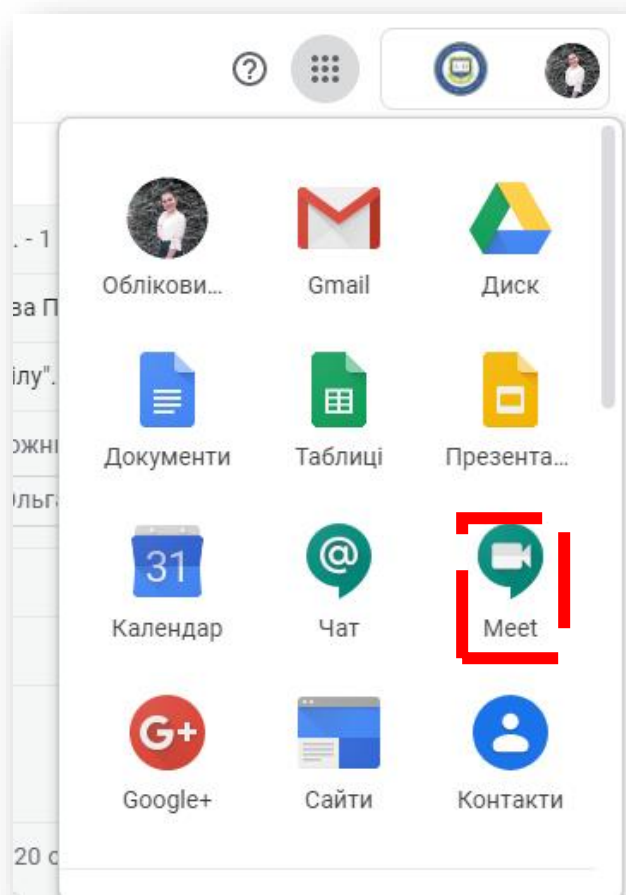

Для того щоб ввійти в Google Meet є два способи:

1. Ввійти через свою корпоративну електронну пошту і праворуч в меню натиснувши  вибрати потрібну дію:

2. Ввійти за допомогою посилання в браузері <https://meet.google.com/>