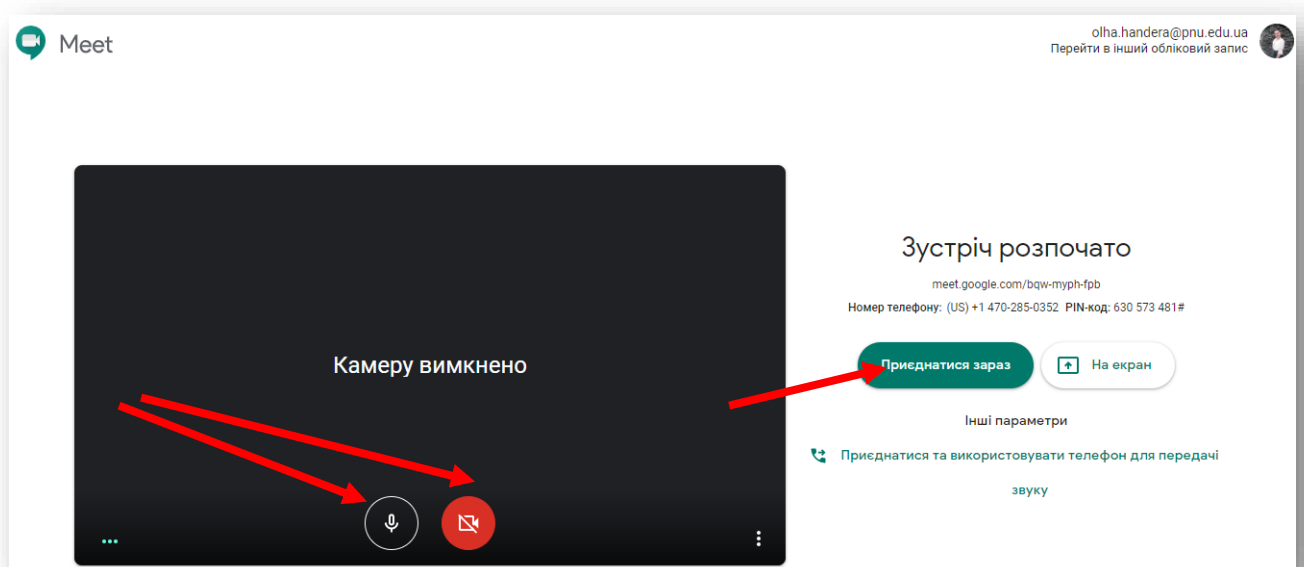

Для того щоб ввійти в Google Meet є два способи:

1. Ввійти через свою корпоративну електронну пошту і праворуч в меню натиснувши  вибрати потрібну дію:

2. Ввійти за допомогою посилання в браузері <https://meet.google.com/>

Щоб створити власну зустріч Ви вибираєте «Розпочати зустріч»

В отриманому вікні налаштуємо мікрофон і відео (вкл/викл) і вибираємо «Приєднатися зараз»

Далі ми отримуємо посилання, натискаємо «Копіювати інформацію для приєднання» та поширюємо посилання.

Або вибрати «Додати людей» і ввести електронні адреси

Для того щоб приєднатись за запрошенням
Вибираємо поширене Вам посилання:

Вибираємо «Приєднатися зараз»:

У цьому дзвінку бере учас

Користування зустрічю: