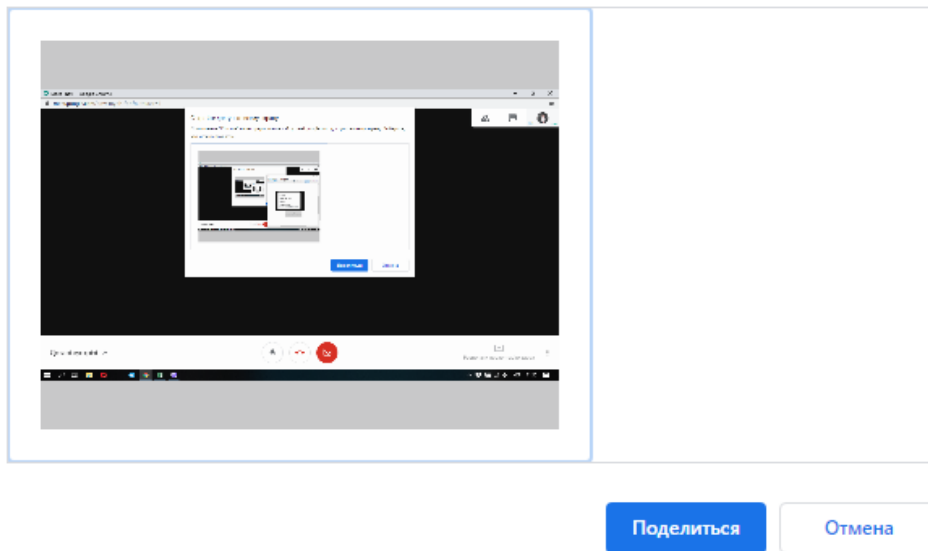

Щоб включити трансляцію екрана вибираємо «Розпочати презентацію зараз»:

А тоді вибираємо потрібний режим:

Показати весь екран, означає відкрити учасникам увесь функціонал:

Откройте доступ ко всему экрану

Приложение "Chrome" хочет предоставить сайту meet.google.com доступ к вашему экрану. Выберите, что можно показать.

Можна відкрити доступ тільки до певного вікна пристрою:

Откройте доступ к окну приложения